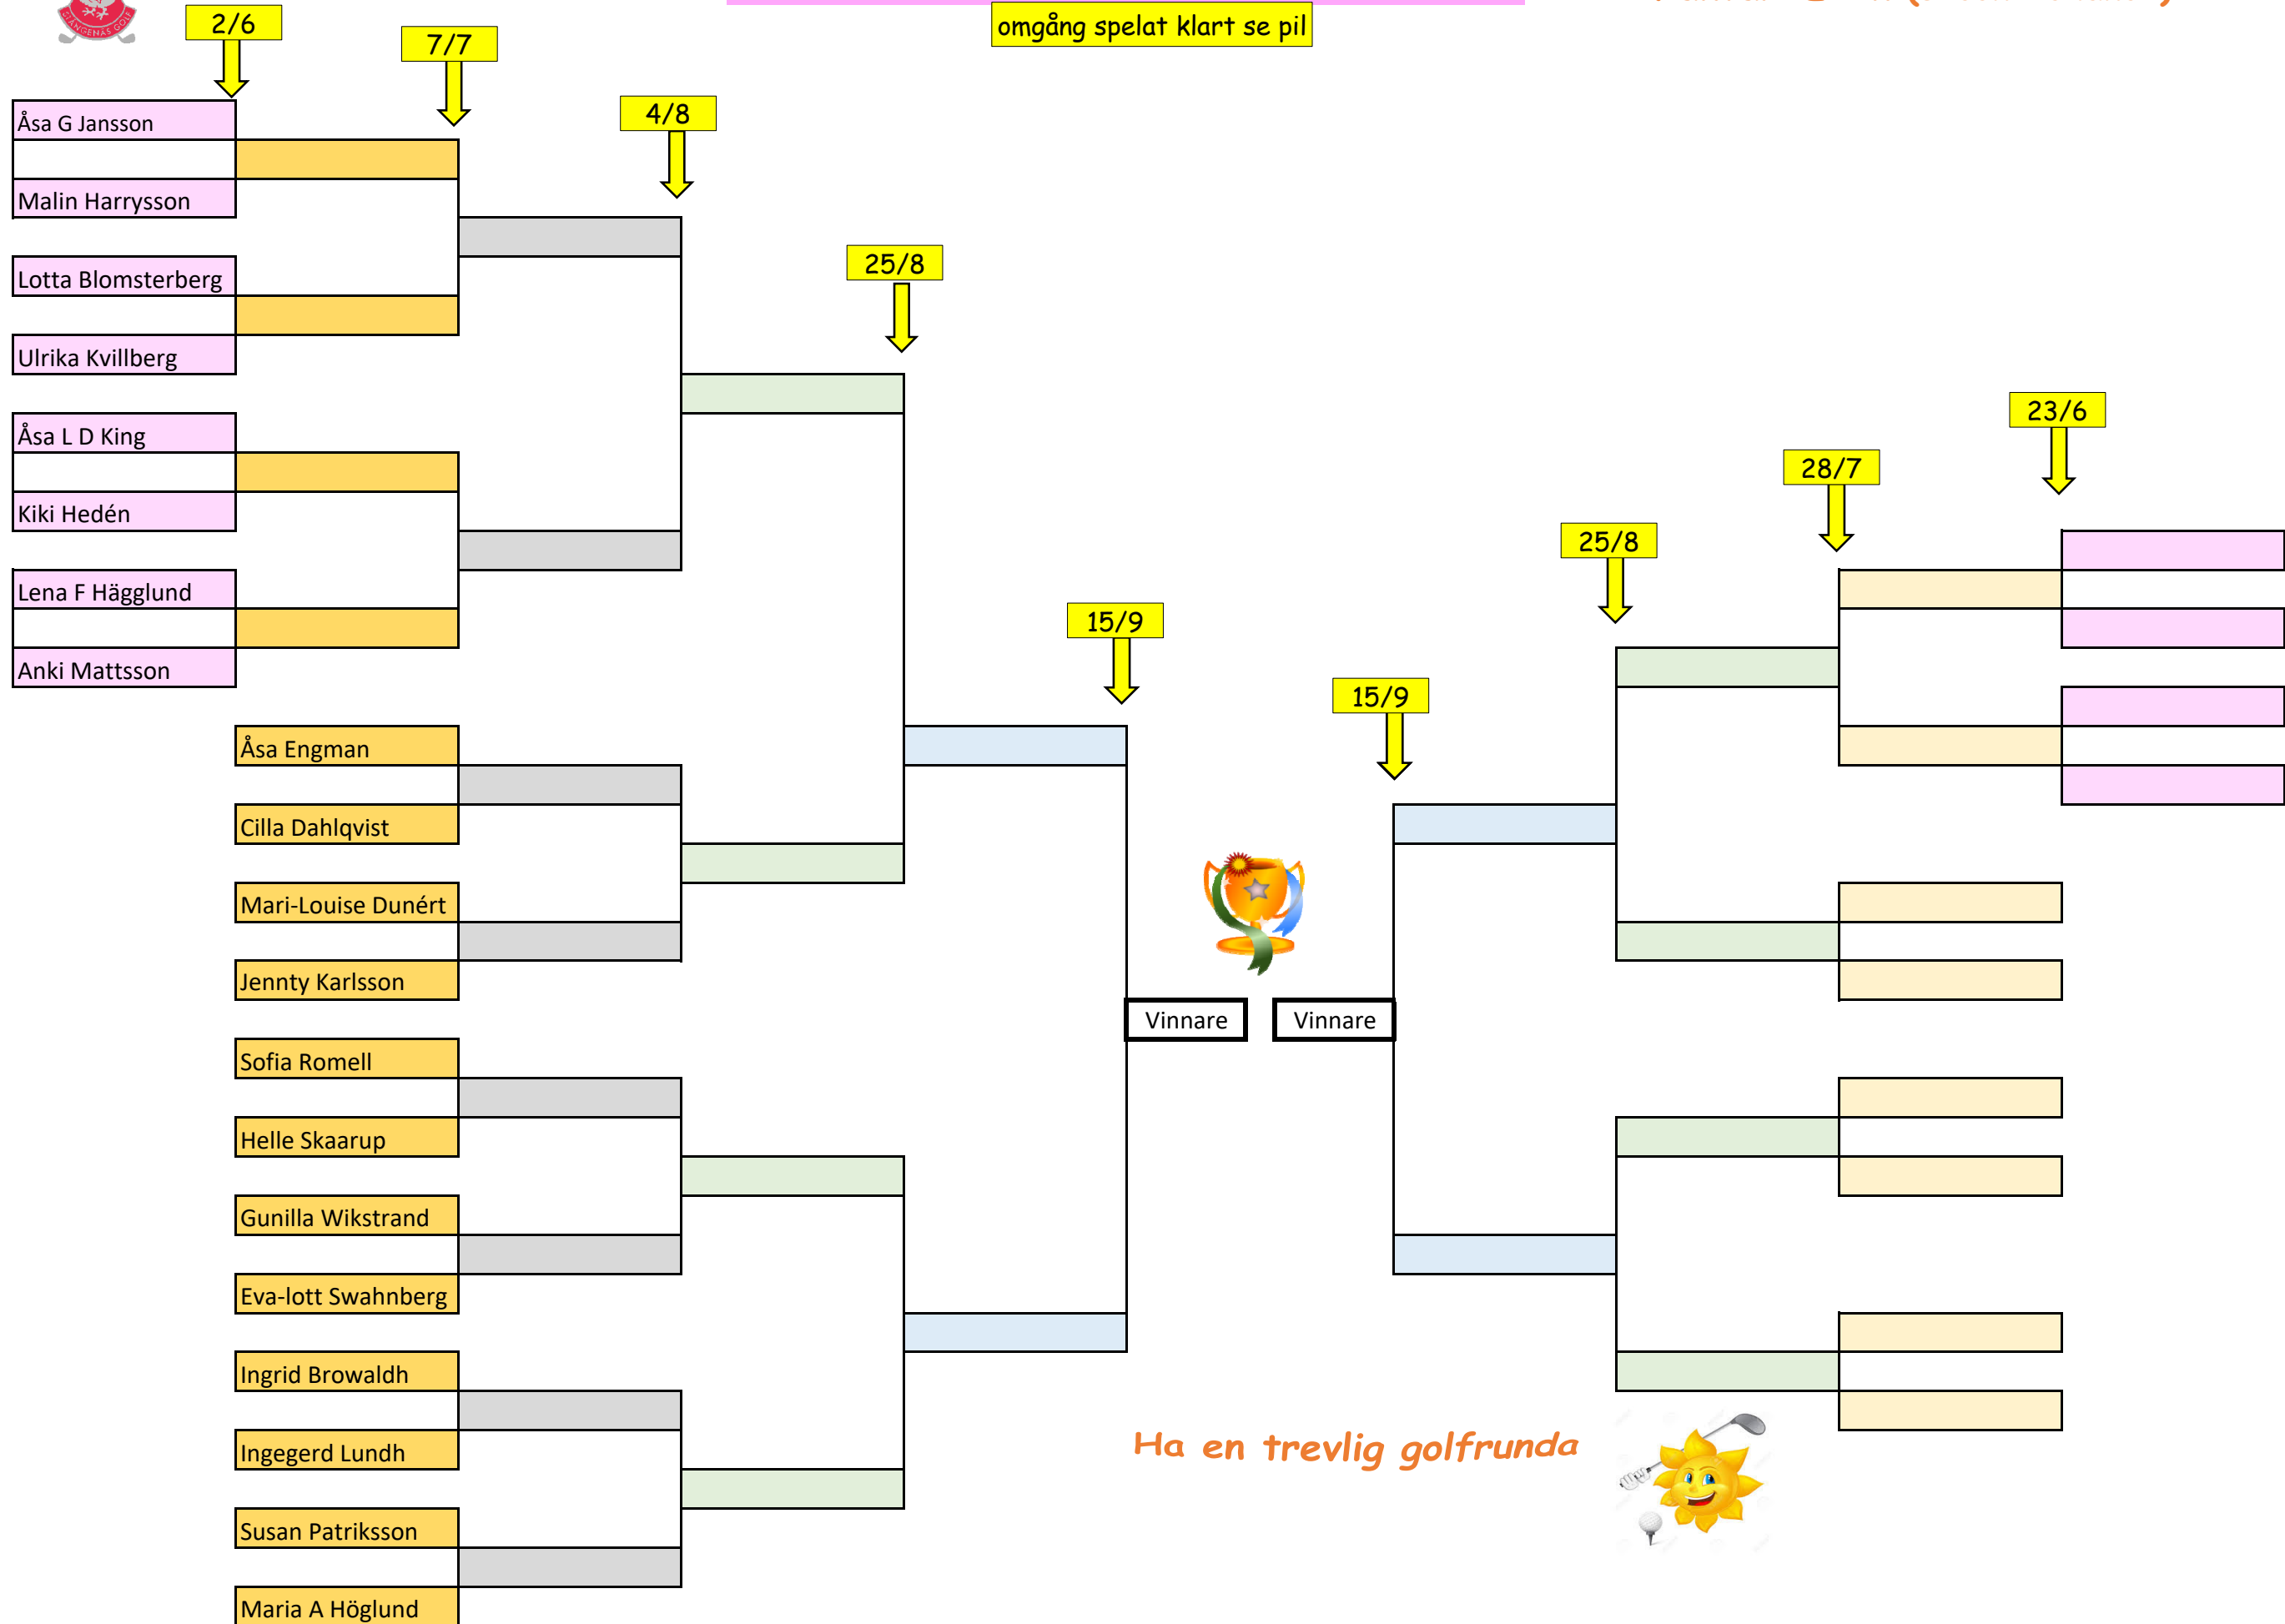

Sommardu-Ellen

Damernas Matchspel med handicap 2024

Kantar-Ellen (second chance)

omgång spelat klart se pil

info. Vi spelar med $\frac{3}{4}$ av spelhandicap som gäller den dagen matchen spelas.
Vi spelar efter datum som finns på speldiagrammet.

Spelare som förlorar i grundspelets omgång 1 går vidare till Kantar-Ellen.
Båda deltagarna har lika skyldighet att kontakten skapas och att resultatet rapporteras.